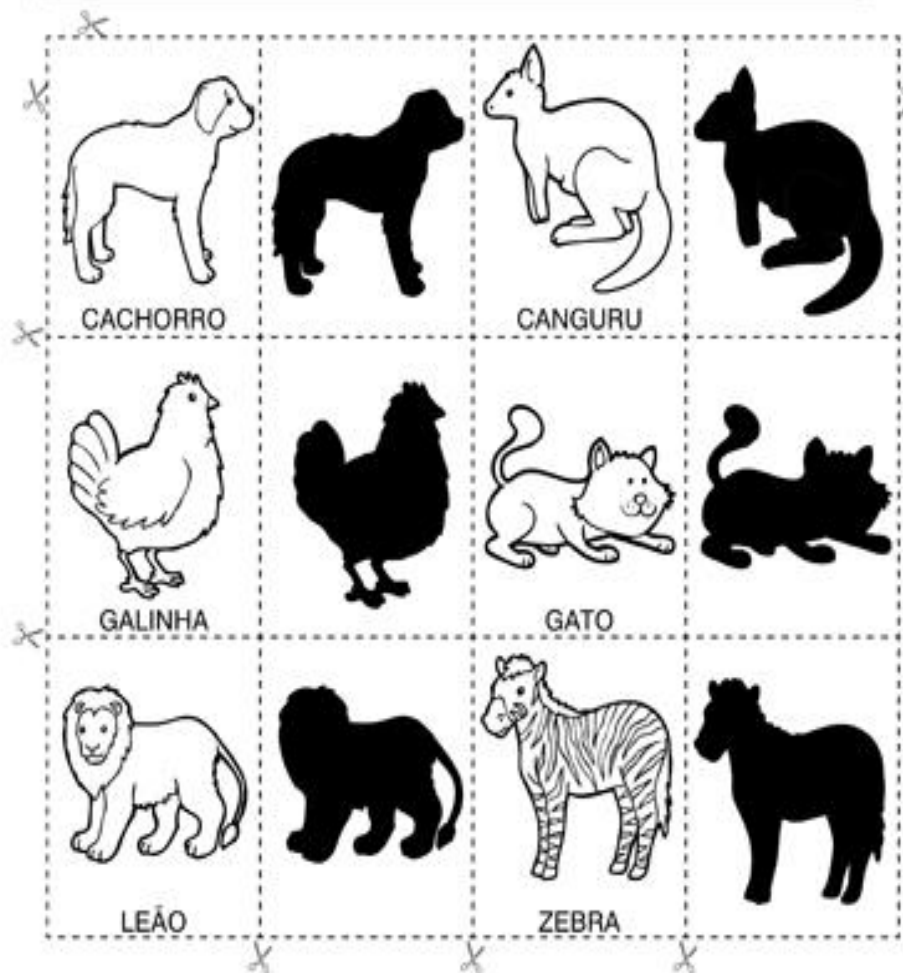

Jogo da sombra

(ANIMAIS)

AO EDUCADOR

Este jogo deverá ser realizado do mesmo modo que os jogos da memória deste volume.

O objetivo é formar pares: uma carta contendo a ilustração do animal e outra contendo a sombra correspondente.

Jogo da sombra

(ANIMAIS)